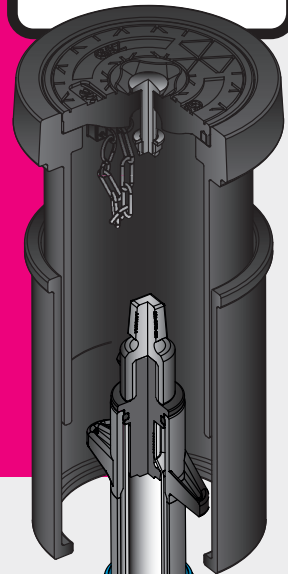

«Ende-Lockdown-Aktion» vom 11.05. – 11.07.2020

Die neusten Hawle-Zahlen für den Restart im Geschäftsleben:

2 Produkte
5% Zusatz-Rabatt
10 Jahre Garantie

Hawle Strassenkappen – tragen die Last leicht

Die Schwerverkehr-Strassenkappe «Easy-Lift» bietet die innovative Doppellösung: Die Strassenkappen sinken nicht ab und der Deckel lässt sich auch nach hoher Beanspruchung locker öffnen. Lieferbar ist die Strassenkappe in zwei Grössen für Gas und Wasser. Die neue Hawle-Strassenkappe wird mit dem einzigartigen Glasfaserdeckel mit Magnetbefestigung geliefert. Dadurch können die Strassenkappen auch noch nach Jahren völlig leicht geöffnet werden. Die chemische Beständigkeit gegenüber Salzlösung, Ölen und Treibstoffen ist 100-prozentig gewährleistet. Die Strassenkappe «Easy-Lift» ist auch in 8-eckigen Ausführungen erhältlich.

→ **5% Zusatz-Rabatt auf alle Hawle Strassenkappen, inkl. komplette Paletten**

Hawle Einbaugarnituren – per Klick auf Schieber montiert

Einbaugarnituren müssen qualitativ gleichwertig wie Schieber funktionieren und auf sie abgestimmt werden. Sie müssen grabentauglich sein sowie über Jahrzehnte sicher und zuverlässig funktionieren. Die tägliche Arbeit wird durch die schnelle, fehlerlose und sichere Montage der Hawle Einbaugarnitur noch einfacher. Die Schlüsselnuss mit Sollbruchstelle verhindert selbst bei unsachgemässer Bedienung Schäden am Schieber. Ein Vierkant unter der Schlüsselnuss ermöglicht zur Not das vorsichtige Betätigen des Schiebers selbst nach dem Auslösen der Sollbruchstelle.